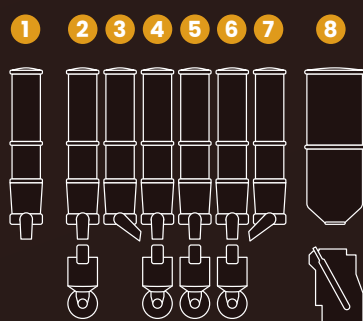

- 1 Azúcar en la puerta
- 2 Té
- 3 Chocolate
- 4 Leche
- 5 Soluble
- 6 Café soluble 1
- 7 Café soluble 2
- 8 Café en grano

ESPECIFICACIONES TÉCNICAS

Dimensiones y Acabados

Altura - anchura - profundidad	1830 - 650 - 730 mm
Espacio de puerta abierta	1340 mm
Peso	155 Kg
Acabados estéticos	Gris grafito y negro